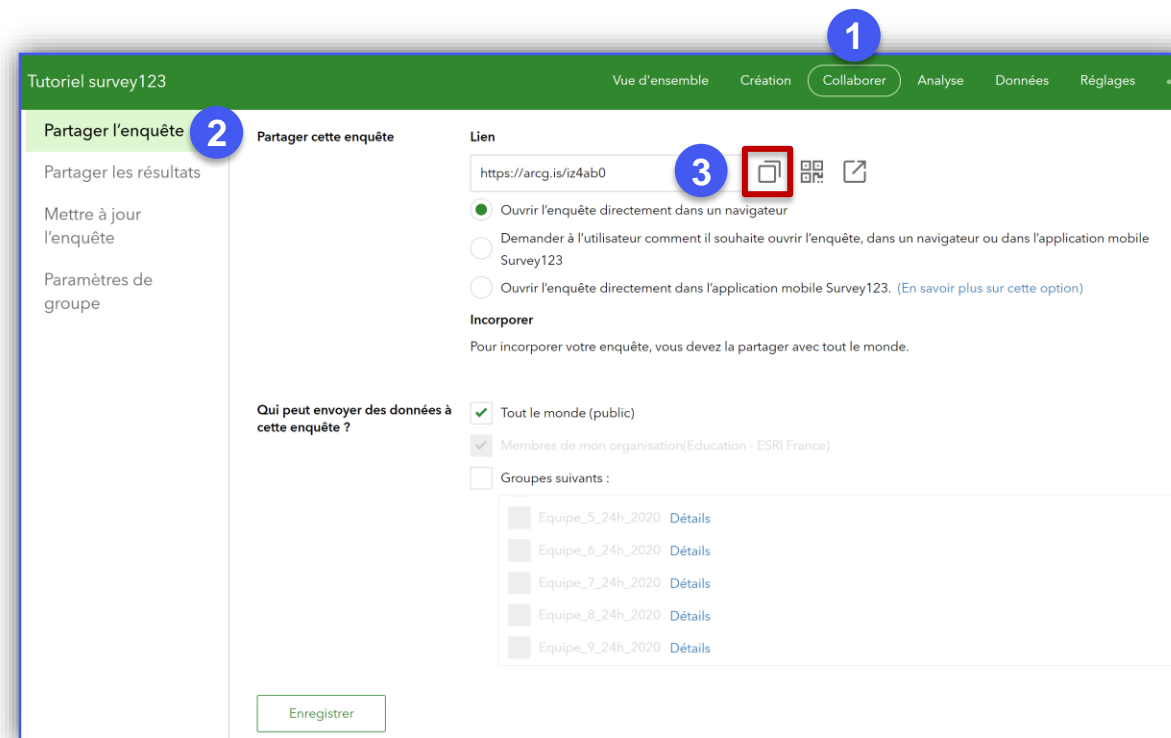

Récupérer le lien d'une enquête

OBJECTIF

- Récupérer le lien d'une enquête Survey123

PRODUIT

ÉTAPES

Pré-requis : connectez-vous sur <https://survey123.arcgis.com> avec votre compte ArcGIS Online et sélectionner une enquête

1. Cliquer sur l'onglet
2. Cliquer sur l'onglet **Partager l'enquête**
3. Dans la section « Partagez cette enquête », cliquer sur le bouton ou copier-coller l'url

RESSOURCES

- <https://doc.arcgis.com/fr/survey123/desktop/create-surveys/sharesurvey.htm>