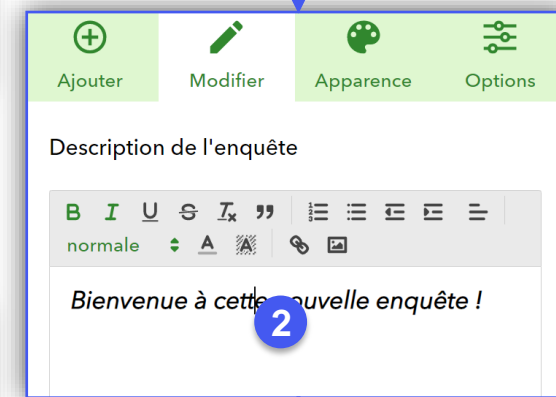

Modifier la description d'une enquête

OBJECTIF

- Modifier la description d'une enquête Survey123

ÉTAPES

1. **Sélectionner** la partie description de l'enquête en mode création
2. **Saisir** le nouveau texte
3. **La description de l'enquête est modifiée.**

PRODUIT

RESSOURCES

- <https://doc.arcgis.com/fr/survey123/browser/create-surveys/createsurveys.htm>