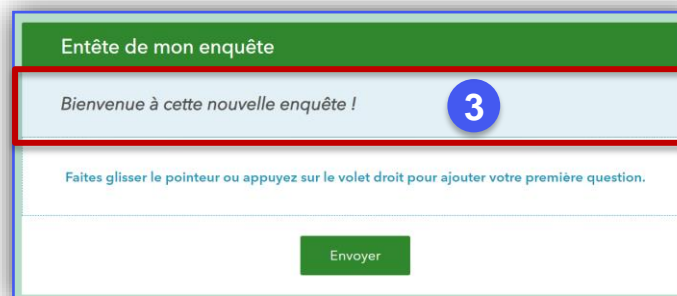

Modifier la description d'une enquête

OBJECTIF

- Modifier la description d'une enquête Survey123

ÉTAPES

1. **Sélectionner** la partie description de l'enquête en mode création
2. **Saisir** le nouveau texte
3. **La description de l'enquête est modifiée.**

PRODUIT

RESSOURCES

- <https://doc.arcgis.com/fr/survey123/browser/create-surveys/createsurveys.htm>