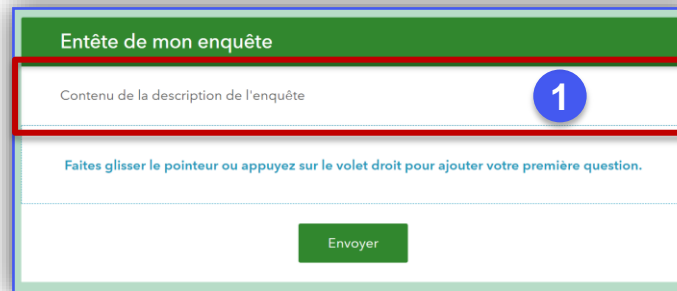

Modifier la description d'une enquête

OBJECTIF

- Modifier la description d'une enquête Survey123

ÉTAPES

1. **Sélectionner** la partie description de l'enquête en mode création
2. **Saisir** le nouveau texte
3. **La description de l'enquête est modifiée.**

PRODUIT

RESSOURCES

- <https://doc.arcgis.com/fr/survey123/browser/create-surveys/createsurveys.htm>