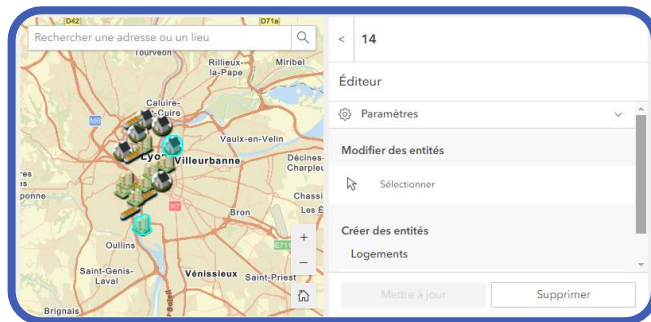

Widget Mettre à jour : Attribut uniquement

Aucune
Action messages

Aucune
Action données