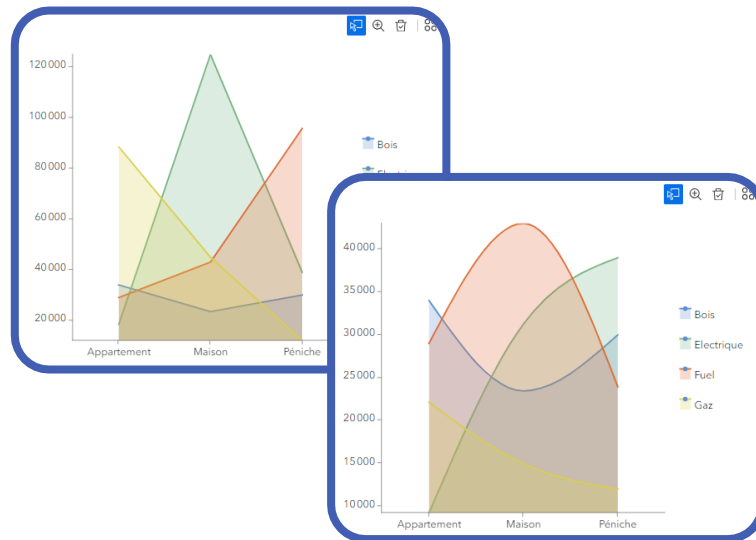

# Widget Diagramme en aire et en aire lissée

**Général**

Titre du diagramme

Description

Orientation du diagramme

Légende

Titre de la légende

Position de la légende

Droite

Modifications de sélection d'enregistrements

- Faire clignoter
- Filtrer
- Filtrer les enregistrements
- Sélectionner les enregistrements

**Données**

Type de catégorie

Par groupe

Champ de catégorie

Type de logement

Nbre maximal de catégories

**Séries**

Empilage

Côte à côte

Étiquette de données

Alignement

Haut

Étiquette de survol

Format de la série

**Apparence**

Arrière-plan

Éléments de texte

Éléments de symbole

**Outils**

Sélection & Zoom

**Axes**