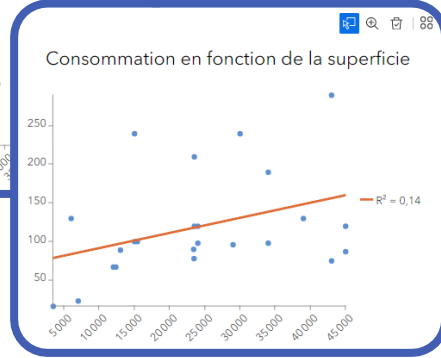

Widget Diagramme Nuage de points

Général

Titre du diagramme
Consommation en fonction de la ...

Description

Légende

Titre de la légende

Position de la légende
Droite

Modifications de sélection d'enregistrements

- Faire clignoter
- Filtrer
- Filtrer les enregistrements
- Sélectionner les enregistrements

Données

Variables

Champ numérique de l'axe X
123 Consommation(kWh)

Champ numérique de l'axe Y
123 Surface(m²)

Statistiques

Afficher la tendance linéaire

Symbole

Étiquette de survol

Apparence

Arrière-plan

Éléments de texte

Éléments de symbole

Axes