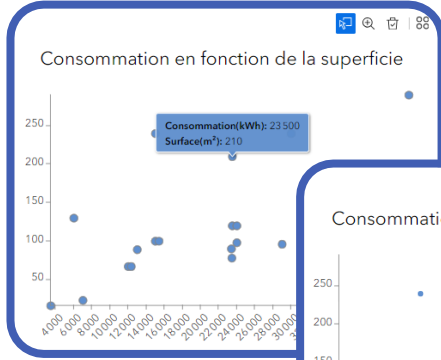

Widget Diagramme Nuage de points

Général

Titre du diagramme
Consommation en fonction de la ...

Description

Légende

Titre de la légende

Position de la légende
Droite

Modifications de sélection d'enregistrements

- Faire clignoter
- Filtrer
- Filtrer les enregistrements
- Sélectionner les enregistrements

Données

Variables

Champ numérique de l'axe X
123 Consommation(kWh)

Champ numérique de l'axe Y
123 Surface(m²)

Statistiques

Afficher la tendance linéaire

Symbole

Étiquette de survol

Apparence

Arrière-plan

Éléments de texte

Éléments de symbole

Axes