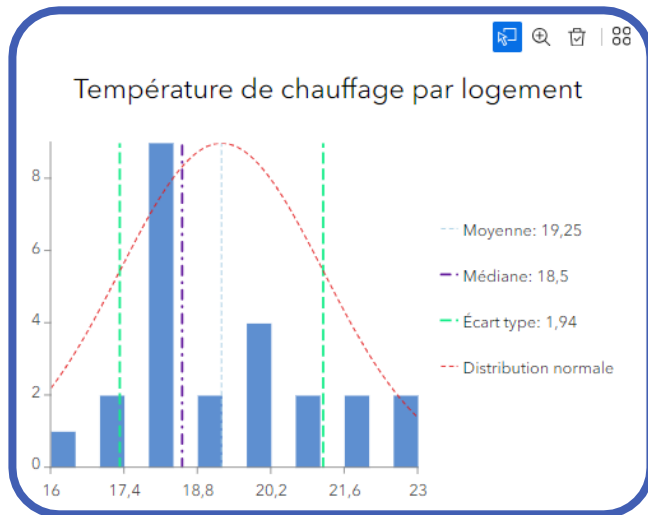

Widget Diagramme Histogramme

Général

Titre du diagramme
Consommation en fonction de la ...

Description

Légende

Titre de la légende

Position de la légende
Droite

Modifications de sélection d'enregistrements

- Faire clignoter
- Filtrer
- Filtrer les enregistrements
- Sélectionner les enregistrements

Données

Variables

Champs numériques
123 Température moyenne...

Transformation
Aucun

Groupes
Nombre de groupes: 15