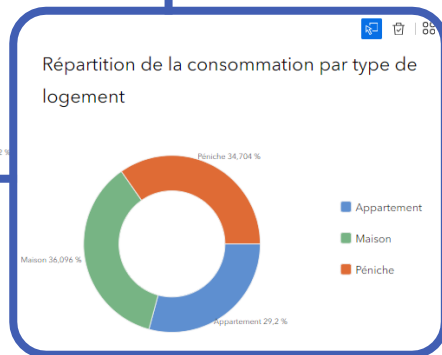

# Widget Diagramme à secteur et à secteur en anneau

**Général**

Titre du diagramme  
Répartition de la consommation...

Description

Angle de départ: 0

Rayon intérieur: 0

Légende:

Titre de la légende

Position de la légende: Droite

Largeur maximale: 200

Modifications de sélection d'enregistrements

- Faire clignoter
- Filtrer
- Filtrer les enregistrements
- Sélectionner les enregistrements

**Données**

Type de catégorie: Par groupe