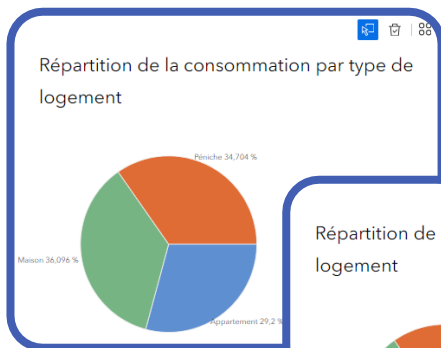

# Widget Diagramme à secteur et à secteur en anneau

**Général**

Titre du diagramme  
Répartition de la consommation...

Description

Angle de départ: 0

Rayon intérieur: 0

Légende:

Titre de la légende

Position de la légende: Droite

Largeur maximale: 200

Modifications de sélection d'enregistrements

- Faire clignoter
- Filtrer
- Filtrer les enregistrements
- Sélectionner les enregistrements

**Données**

Type de catégorie: Par groupe