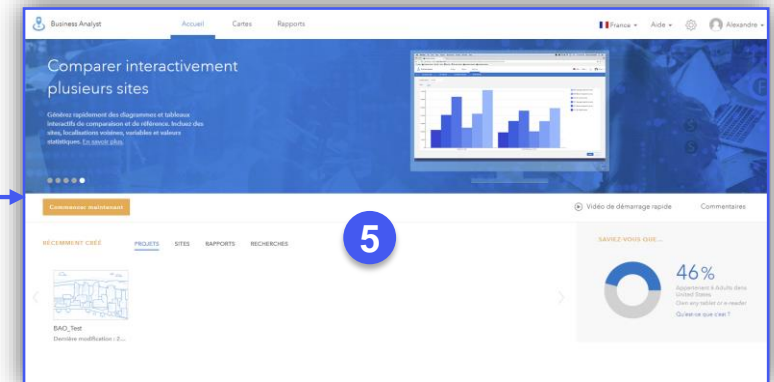

BAO - Lancer Business Analyst Online depuis un navigateur Web

OBJECTIF

- Lancer Business Analyst Online depuis un navigateur web

PRODUIT

Business Analyst Online

ÉTAPES

- Naviguer sur <https://bao.arcgis.com>
- Cliquer sur le bouton **Se connecter**
- Saisir votre **identifiant** ArcGIS Online
- Cliquer sur le bouton **Connexion**
- La page d'accueil de Business Analyst Online s'affiche