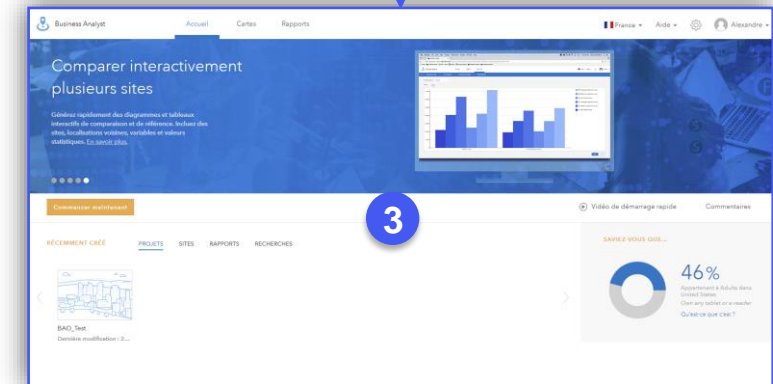

BAO - Lancer Business Analyst Online depuis mon organisation

OBJECTIF

- Lancer Business Analyst Online depuis mon organisation ArcGIS Online

PRODUIT

Business Analyst Online

ÉTAPES

- Dans votre organisation ArcGIS Online, cliquer sur le bouton 
- Cliquer sur le bouton **Business Analyst** 
- La page d'accueil de Business Analyst Online s'affiche