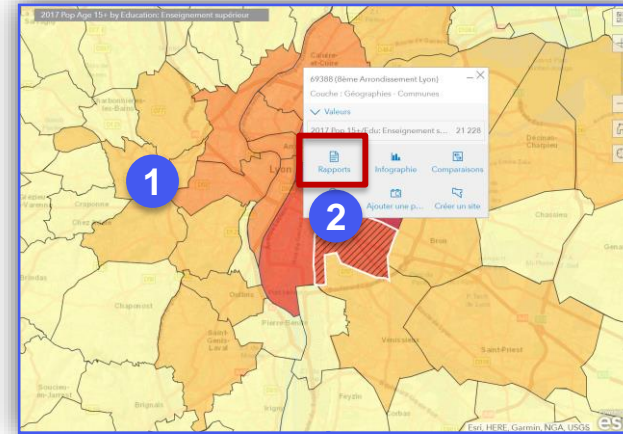

BAO – Afficher le rapport d'un objet

OBJECTIF

- Afficher le rapport d'un objet dans Business Analyst Online

PRODUIT

Business Analyst Online

- 1.
- 2.
- 3.

ÉTAPES

Créer une carte avec 1 variable sur la France (Cf tutoriel Business Analyst Online – Créer une carte code couleur)

1. Dans la carte **cliquer** sur un objet **commune**, **département** ou **région**
2. Cliquer sur le **bouton Rapport**
3. Sélectionner **un rapport dans la liste déroulante**
4. Sélectionner **le format d'export** (PDF ou Excel)
5. Cliquer sur le **bouton Exécuter le rapport**
6. **Le rapport est créé au format demandé**