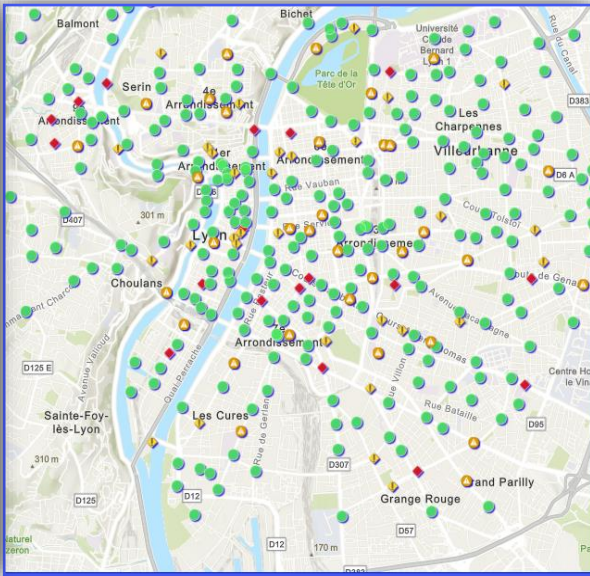

Exemples – Effets Ombre portée sur une couche de points

Couleur

Hexadécimal
2415cf

RGB HSV
R 35 G 20 B 206

Largeur
0 20

Décalage
Décalage X: 1
Décalage Y: 1

Couleur

Hexadécimal
18181a

RGB HSV
R 23 G 24 B 25

Largeur
0 20

Décalage
Décalage X: -10
Décalage Y: 10

Sans effets
d'ombre portée

Couleur

Hexadécimal
18181a

RGB HSV
R 23 G 24 B 25

Largeur
0 20