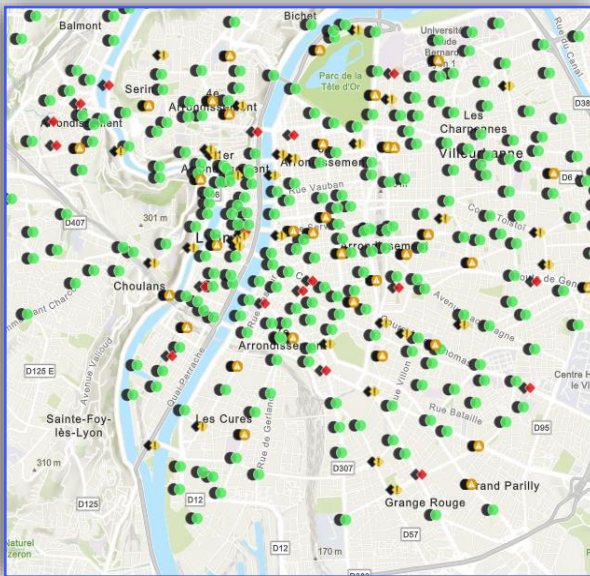

Exemples – Effets Ombre portée sur une couche de points

Couleur

Hexadécimal
2415cf

RGB HSV
R 35 G 20 B 206

Largeur
0 20

Décalage
Décalage X: 1
Décalage Y: 1

Couleur

Hexadécimal
18181a

RGB HSV
R 23 G 24 B 25

Largeur
0 20

Décalage
Décalage X: -10
Décalage Y: 10

Sans effets
d'ombre portée

Couleur

Hexadécimal
18181a

RGB HSV
R 23 G 24 B 25

Largeur
0 20

Décalage
Décalage X: -5
Décalage Y: 0

Couleur

Hexadécimal
18181a

RGB HSV
R 23 G 24 B 25

Largeur
0 20

Décalage
Décalage X: 0
Décalage Y: 0