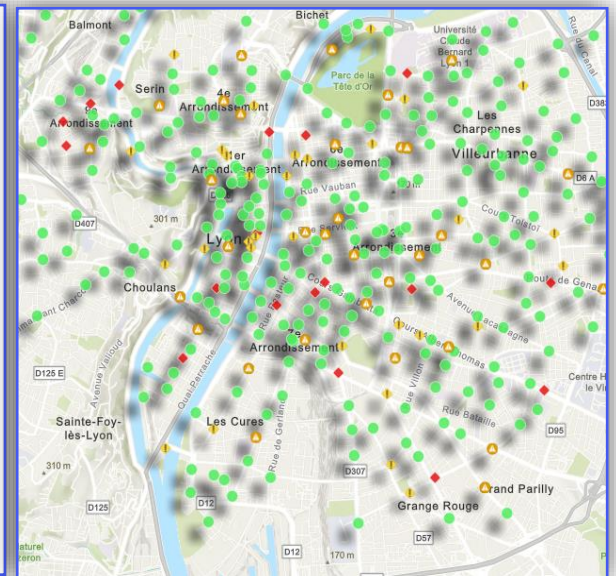

Exemples – Effets Ombre portée sur une couche de points

Couleur

Hexadécimal
2415cf

RGB HSV
R 35 G 20 B 206

Largeur
0 20

Décalage
Décalage X: 1
Décalage Y: 1

Couleur

Hexadécimal
18181a

RGB HSV
R 23 G 24 B 25

Largeur
0 20

Décalage
Décalage X: -10
Décalage Y: 10

Sans effets
d'ombre portée

Couleur

Hexadécimal
18181a

RGB HSV
R 23 G 24 B 25

Largeur
0 20