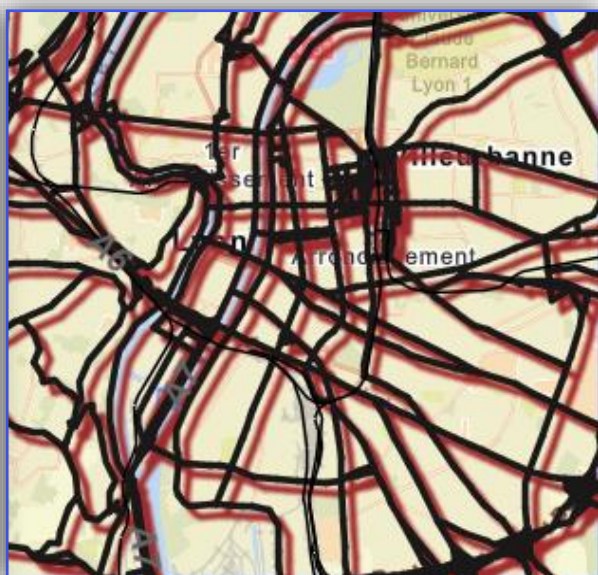

# Exemples – Effets Ombre portée sur une couche de ligne

Couleur

Hexadécimal  
# a12a2c

RGB HSV  
R 160 G 41 B 44

Largeur  
0 10 20

Décalage  
Décalage X: 0  
Décalage Y: 0

Couleur

Hexadécimal  
# a12a2c

RGB HSV  
R 160 G 41 B 44

Largeur  
0 10 20

Décalage  
Décalage X: -5  
Décalage Y: -5

Couleur

Hexadécimal  
# a12a2c

RGB HSV  
R 160 G 41 B 44

Largeur  
0 2 20

Décalage  
Décalage X: 5  
Décalage Y: 5