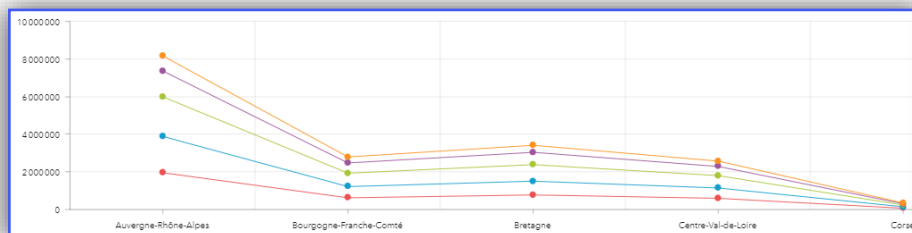

# Les types de diagrammes à série – Type Ligne

Orientation

Verticale  Horizontale

Orientation

Verticale  Horizontale

Réglages

Empilage

Désactivé  Empilé  Empilé 100%

Type

Colonne  Ligne  Ligne lissée

Réglages

Empilage

Désactivé  Empilé  Empilé 100%

Type

Colonne  Ligne  Ligne lissée

Position de la légende

Masquer  Bas  Côté

Réglages

Empilage

Désactivé  Empilé  Empilé 100%

Type

Colonne  Ligne  Ligne lissée

Position de la légende

Masquer  Bas  Côté