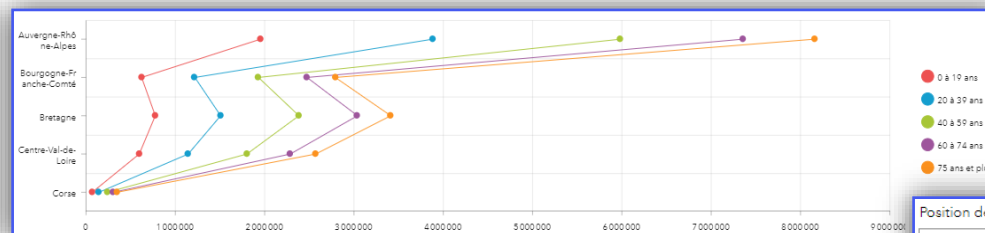

# Les types de diagrammes à série – Type Ligne

Orientation

Verticale  Horizontale

Orientation

Verticale  Horizontale

Réglages

Empilage

Désactivé  Empilé  Empilé 100%

Type

Colonne  Ligne  Ligne lissée

Réglages

Empilage

Désactivé  Empilé  Empilé 100%

Type

Colonne  Ligne  Ligne lissée

Position de la légende

Masquer  Bas  Côté

Réglages

Empilage

Désactivé  Empilé  Empilé 100%

Type

Colonne  Ligne  Ligne lissée

Position de la légende

Masquer  Bas  Côté