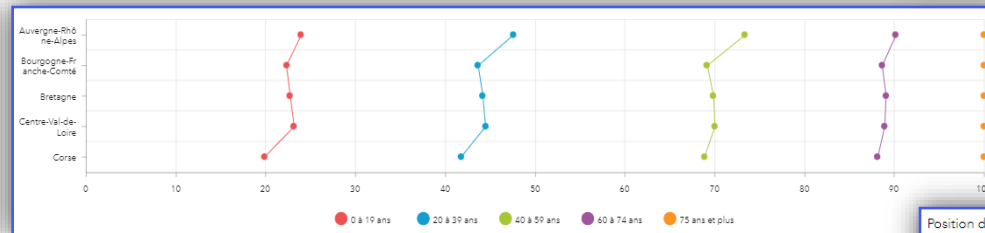

Type

Colonne  Ligne  Ligne lissée

Réglages

Empilage

Désactivé  Empilé  Empilé 100%

Type

Colonne  Ligne  Ligne lissée

Position de la légende

Masquer  Bas  Côté

Réglages

Empilage

Désactivé  Empilé  Empilé 100%

Type

Colonne  Ligne  Ligne lissée

Position de la légende

Masquer  Bas  Côté