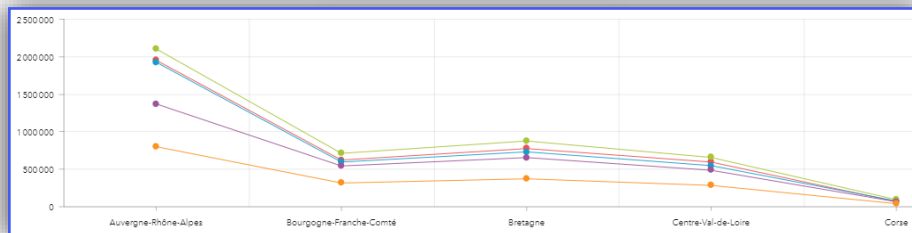

# Les types de diagrammes à série – Type Ligne

Orientation

Verticale  Horizontale

Orientation

Verticale  Horizontale

Réglages

Empilage

Désactivé  Empilé  Empilé 100%

Type

Colonne  Ligne  Ligne lissée

Réglages

Empilage

Désactivé  Empilé  Empilé 100%

Type

Colonne  Ligne  Ligne lissée

Position de la légende

Masquer  Bas  Côté

Réglages

Empilage

Désactivé  Empilé  Empilé 100%

Type

Colonne  Ligne  Ligne lissée

Position de la légende

Masquer  Bas  Côté