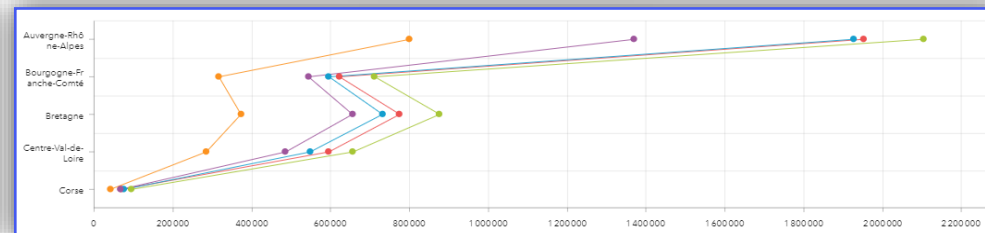

# Les types de diagrammes à série – Type Ligne

Orientation

Verticale  Horizontale

Orientation

Verticale  Horizontale

Réglages

Empilage

Désactivé  Empilé  Empilé 100%

Type

Colonne  Ligne  Ligne lissée

Réglages

Empilage

Désactivé  Empilé  Empilé 100%

Type

Colonne  Ligne  Ligne lissée

Position de la légende

Masquer  Bas  Côté

Réglages

Empilage

Désactivé  Empilé  Empilé 100%

Type

Colonne  Ligne  Ligne lissée

Position de la légende

Masquer  Bas  Côté