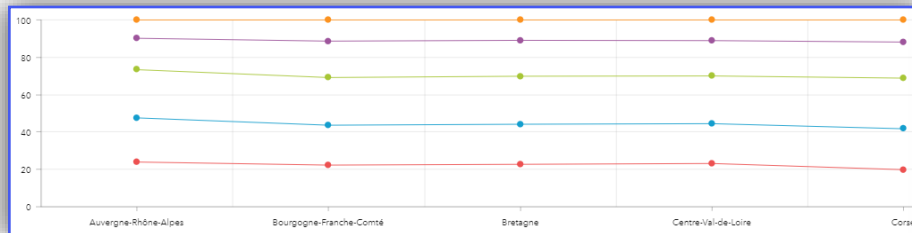

Type

Colonne  Ligne  Ligne lissée

Réglages

Empilage

Désactivé  Empilé  Empilé 100%

Type

Colonne  Ligne  Ligne lissée

Position de la légende

Masquer  Bas  Côté

Réglages

Empilage

Désactivé  Empilé  Empilé 100%

Type

Colonne  Ligne  Ligne lissée

Position de la légende

Masquer  Bas  Côté