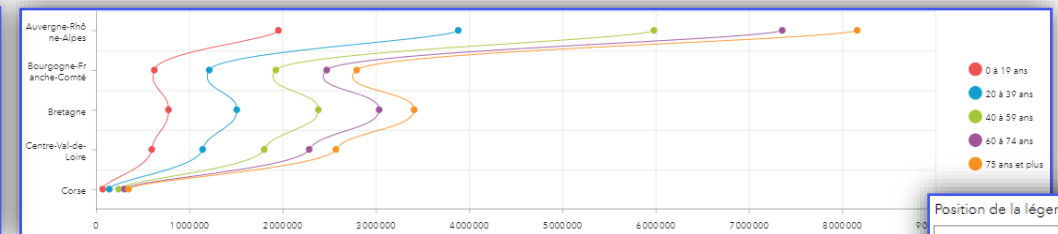

Les types de diagrammes à série – Type Ligne lissée

Orientation

Verticale Horizontale

Orientation

Verticale Horizontale

Réglages

Empilage

Désactivé Empilé Empilé 100%

Type

Colonne Ligne Ligne lissée

Réglages

Empilage

Désactivé Empilé Empilé 100%

Type

Colonne Ligne Ligne lissée

Position de la légende

Masquer Bas Côté

Réglages

Empilage

Désactivé Empilé Empilé 100%

Type

Colonne Ligne Ligne lissée

Position de la légende

Masquer Bas Côté