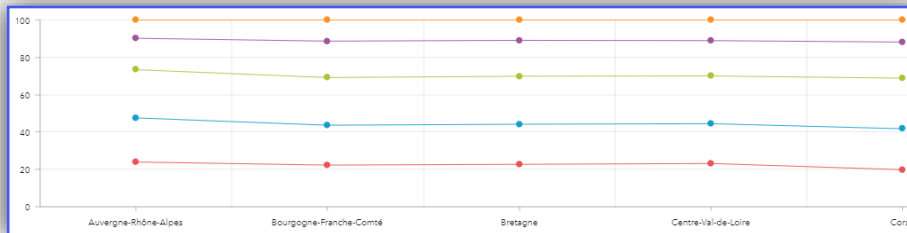

Type

Colonne Ligne Ligne lissée

Réglages

Empilage

Désactivé Empilé Empilé 100%

Type

Colonne Ligne Ligne lissée

Position de la légende

Masquer Bas Côté

Réglages

Empilage

Désactivé Empilé Empilé 100%

Type

Colonne Ligne Ligne lissée

Position de la légende

Masquer Bas Côté