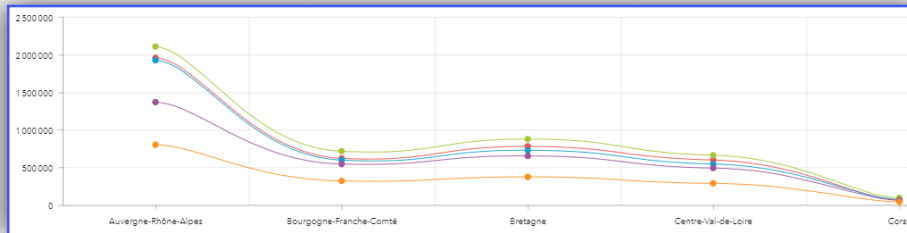

Les types de diagrammes à série – Type Ligne lissée

Orientation

Verticale Horizontale

Orientation

Verticale Horizontale

Réglages

Empilage

Désactivé Empilé Empilé 100%

Type

Colonne Ligne Ligne lissée

Réglages

Empilage

Désactivé Empilé Empilé 100%

Type

Colonne Ligne Ligne lissée

Position de la légende

Masquer Bas Côté

Réglages

Empilage

Désactivé Empilé Empilé 100%

Type

Colonne Ligne Ligne lissée

Position de la légende

Masquer Bas Côté