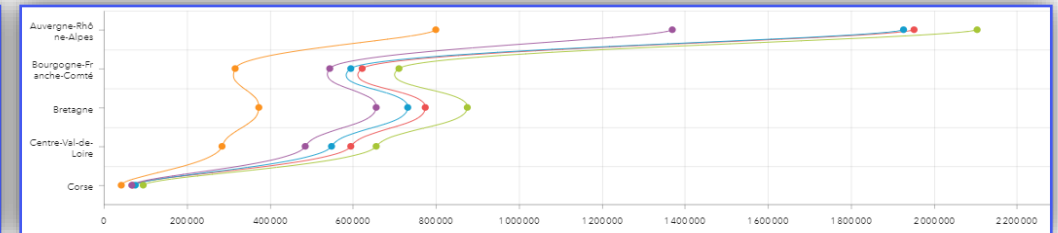

Les types de diagrammes à série – Type Ligne lissée

Orientation

Verticale Horizontale

Orientation

Verticale Horizontale

Réglages

Empilage

Désactivé Empilé Empilé 100%

Type

Colonne Ligne Ligne lissée

Réglages

Empilage

Désactivé Empilé Empilé 100%

Type

Colonne Ligne Ligne lissée

Position de la légende

Masquer Bas Côté

Réglages

Empilage

Désactivé Empilé Empilé 100%

Type

Colonne Ligne Ligne lissée

Position de la légende

Masquer Bas Côté