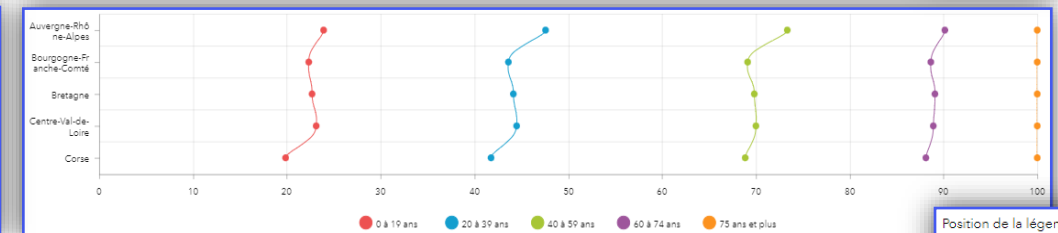

Type

Colonne Ligne Ligne lissée

Réglages

Empilage

Désactivé Empilé Empilé 100%

Type

Colonne Ligne Ligne lissée

Position de la légende

Masquer Bas Côté

Réglages

Empilage

Désactivé Empilé Empilé 100%

Type

Colonne Ligne Ligne lissée

Position de la légende

Masquer Bas Côté