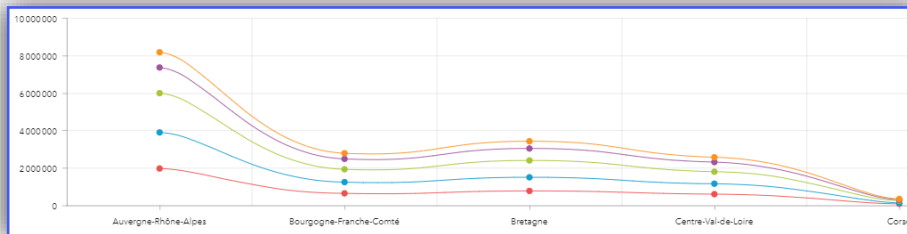

Les types de diagrammes à série – Type Ligne lissée

Orientation

Verticale Horizontale

Orientation

Verticale Horizontale

Réglages

Empilage

Désactivé Empilé Empilé 100%

Type

Colonne Ligne Ligne lissée

Réglages

Empilage

Désactivé Empilé Empilé 100%

Type

Colonne Ligne Ligne lissée

Position de la légende

Masquer Bas Côté

Réglages

Empilage

Désactivé Empilé Empilé 100%

Type

Colonne Ligne Ligne lissée

Position de la légende

Masquer Bas Côté