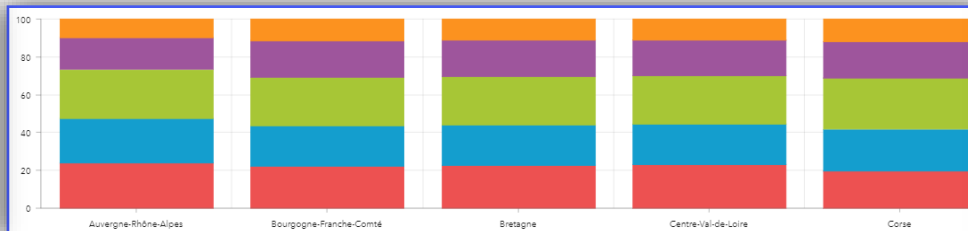

Les types de diagrammes à série – Type Colonne

DÉBUTANT

Orientation

Verticale Horizontale

Orientation

Verticale Horizontale

Réglages

Empilage

Désactivé Empilé Empilé 100%

Type

Colonne Ligne Ligne lissée

Réglages

Empilage

Désactivé Empilé Empilé 100%

Type

Colonne Ligne Ligne lissée

Réglages

Empilage

Désactivé Empilé Empilé 100%

Type

Colonne Ligne Ligne lissée

RESSOURCES

- <https://doc.arcgis.com/fr/dashboards/latest/get-started/serial-chart.htm>

PRODUIT