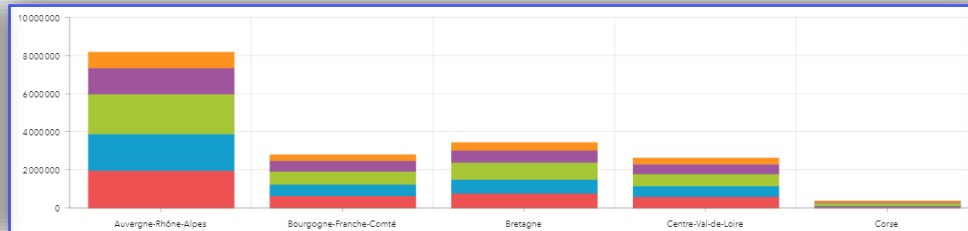

Désactivé Empilé Empilé 100%

Type

Colonne Ligne Ligne lissée

Réglages

Empilage

Désactivé Empilé Empilé 100%

Type

Colonne Ligne Ligne lissée

Réglages

Empilage

Désactivé Empilé Empilé 100%

Type

Colonne Ligne Ligne lissée

RESSOURCES

- <https://doc.arcgis.com/fr/dashboards/latest/get-started/serial-chart.htm>

PRODUIT