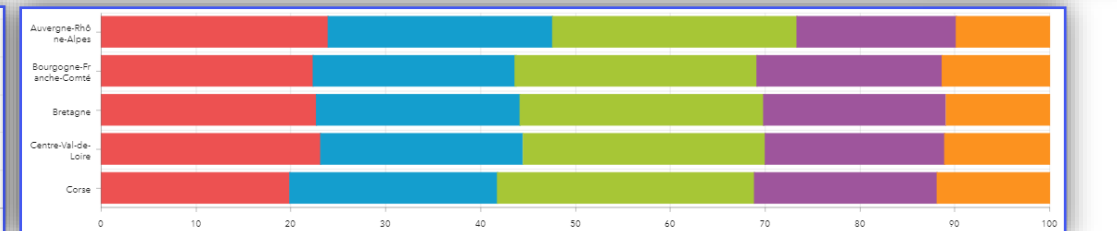

Les types de diagrammes à série – Type Colonne

DÉBUTANT

Orientation

Verticale Horizontale

Orientation

Verticale Horizontale

Réglages

Empilage

Désactivé Empilé Empilé 100%

Type

Colonne Ligne Ligne lissée

Réglages

Empilage

Désactivé Empilé Empilé 100%

Type

Colonne Ligne Ligne lissée

Réglages

Empilage

Désactivé Empilé Empilé 100%

Type

Colonne Ligne Ligne lissée

RESSOURCES

- <https://doc.arcgis.com/fr/dashboards/latest/get-started/serial-chart.htm>

PRODUIT