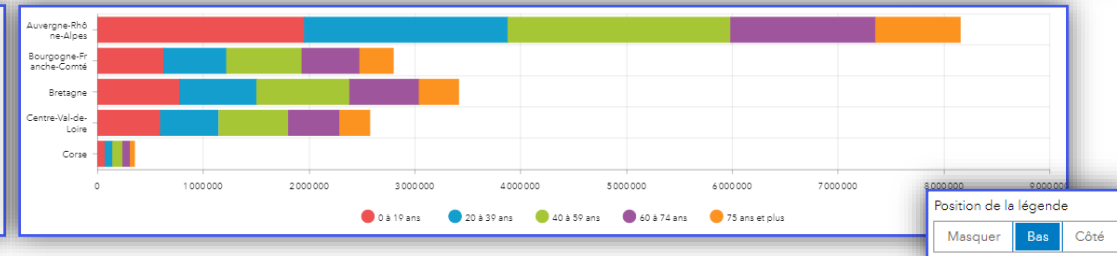

Les types de diagrammes à série – Type Colonne

DÉBUTANT

Orientation

Verticale Horizontale

Orientation

Verticale Horizontale

Réglages

Empilage

Désactivé Empilé Empilé 100%

Type

Colonne Ligne Ligne lissée

Réglages

Empilage

Désactivé Empilé Empilé 100%

Type

Colonne Ligne Ligne lissée

Réglages

Empilage

Désactivé Empilé Empilé 100%

Type

Colonne Ligne Ligne lissée

RESSOURCES

- <https://doc.arcgis.com/fr/dashboards/latest/get-started/serial-chart.htm>

PRODUIT